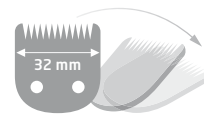

 Made in Germany

100 min. use
16 h charge

Quick Change

< 60 db (A)

130 g Low Weight

STAR BLADE:

Edelstahl-Konturenschneidsatz. Hochpräzise Schleiftechnologie „Made in Germany“.

Stainless steel contour blade set. High-precision grinding technology "Made in Germany".

QUICK CHANGE:

Schneidsatz-Schnellwechselsystem.

Quick-release blade sets.

PERFEKT:

Exakte Konturen - hautnah und sicher.

Exact contours - up close and safe.

KREATIV:

Optionaler Carving oder Designer Schneidsatz für feine Linien und kreatives Haardesign.